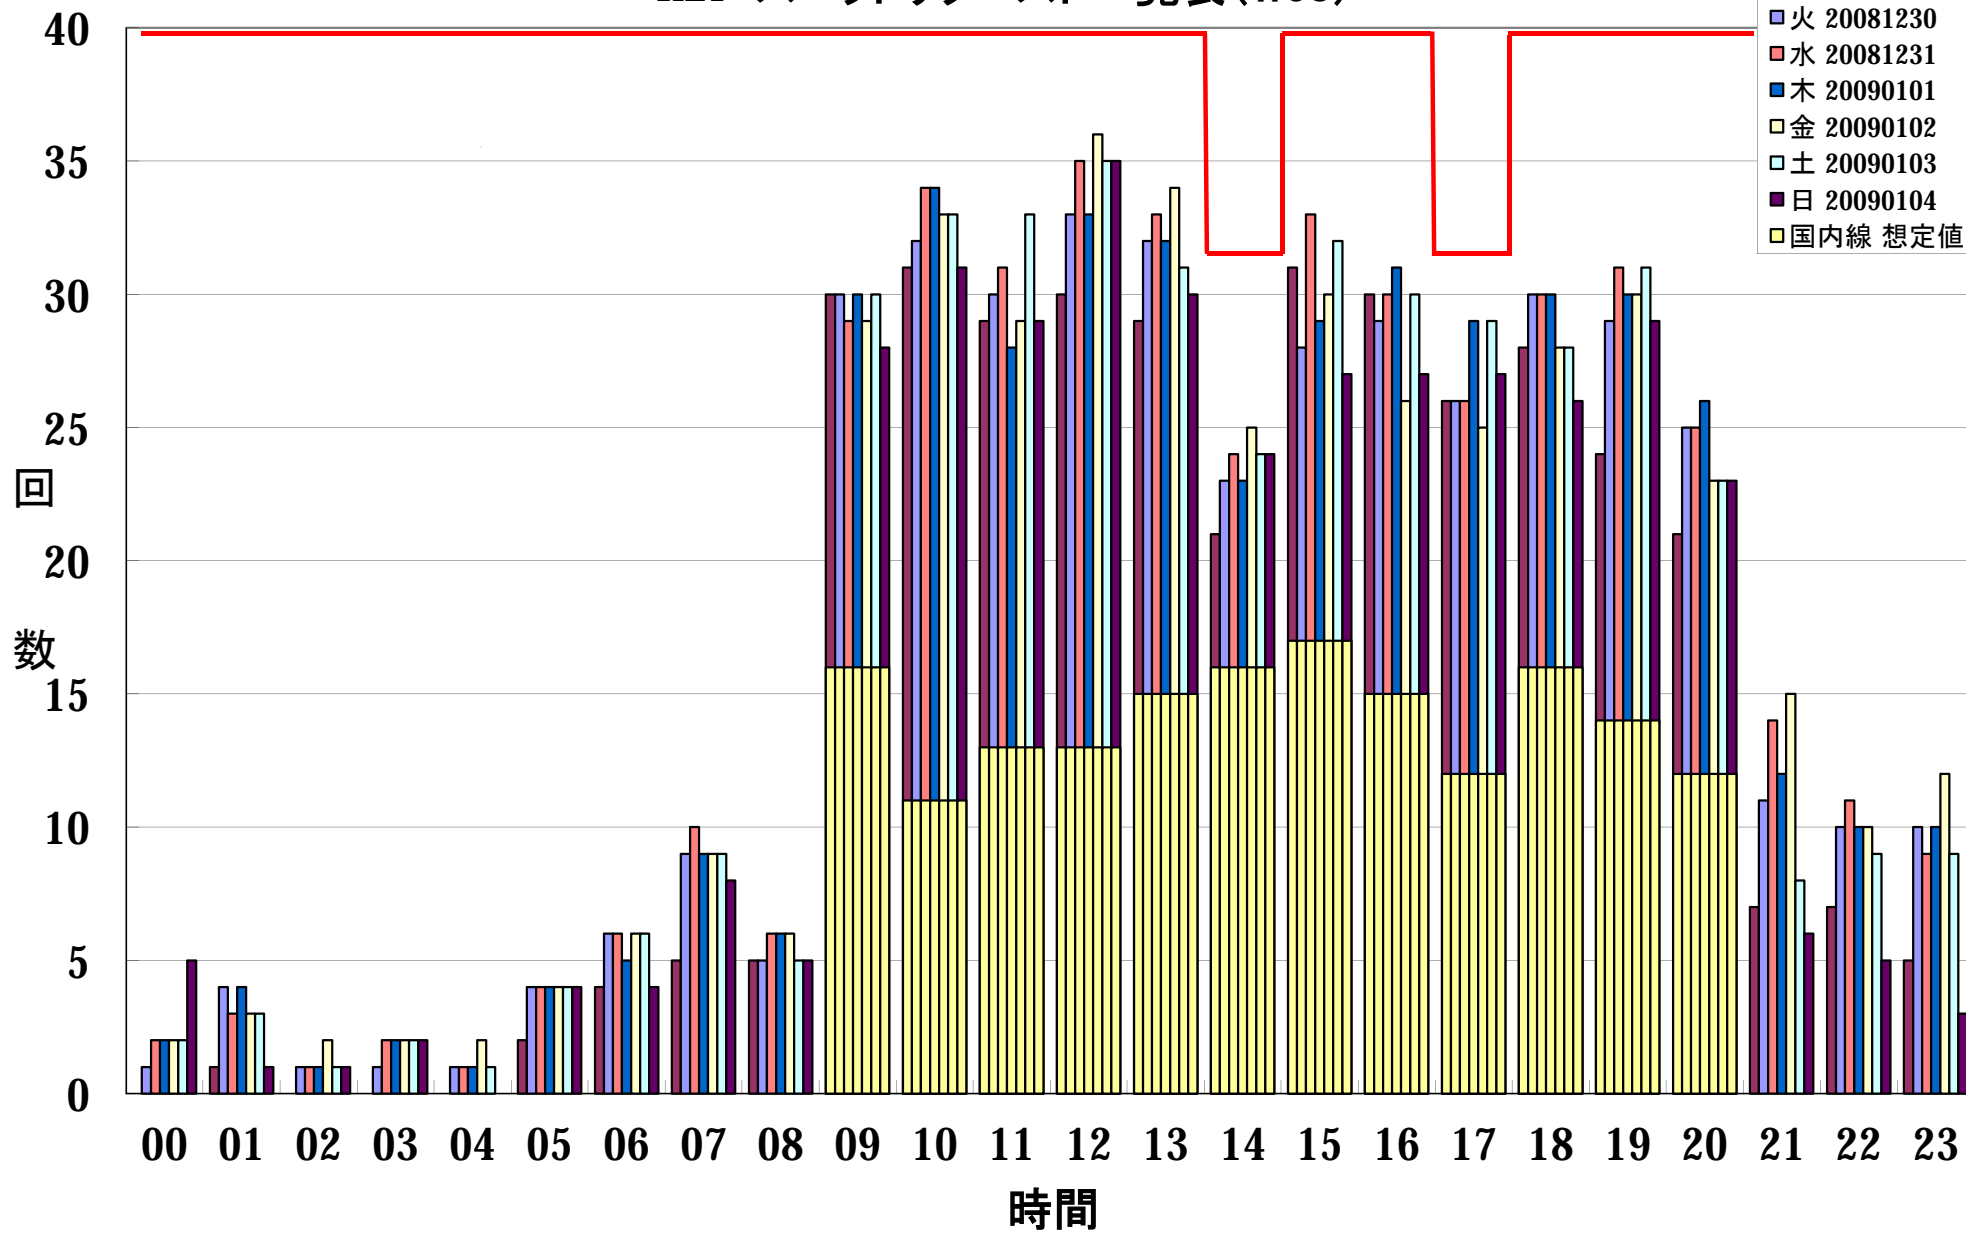

KIX スロットリクエスト一覧表 (W08)

— :S08 規制値