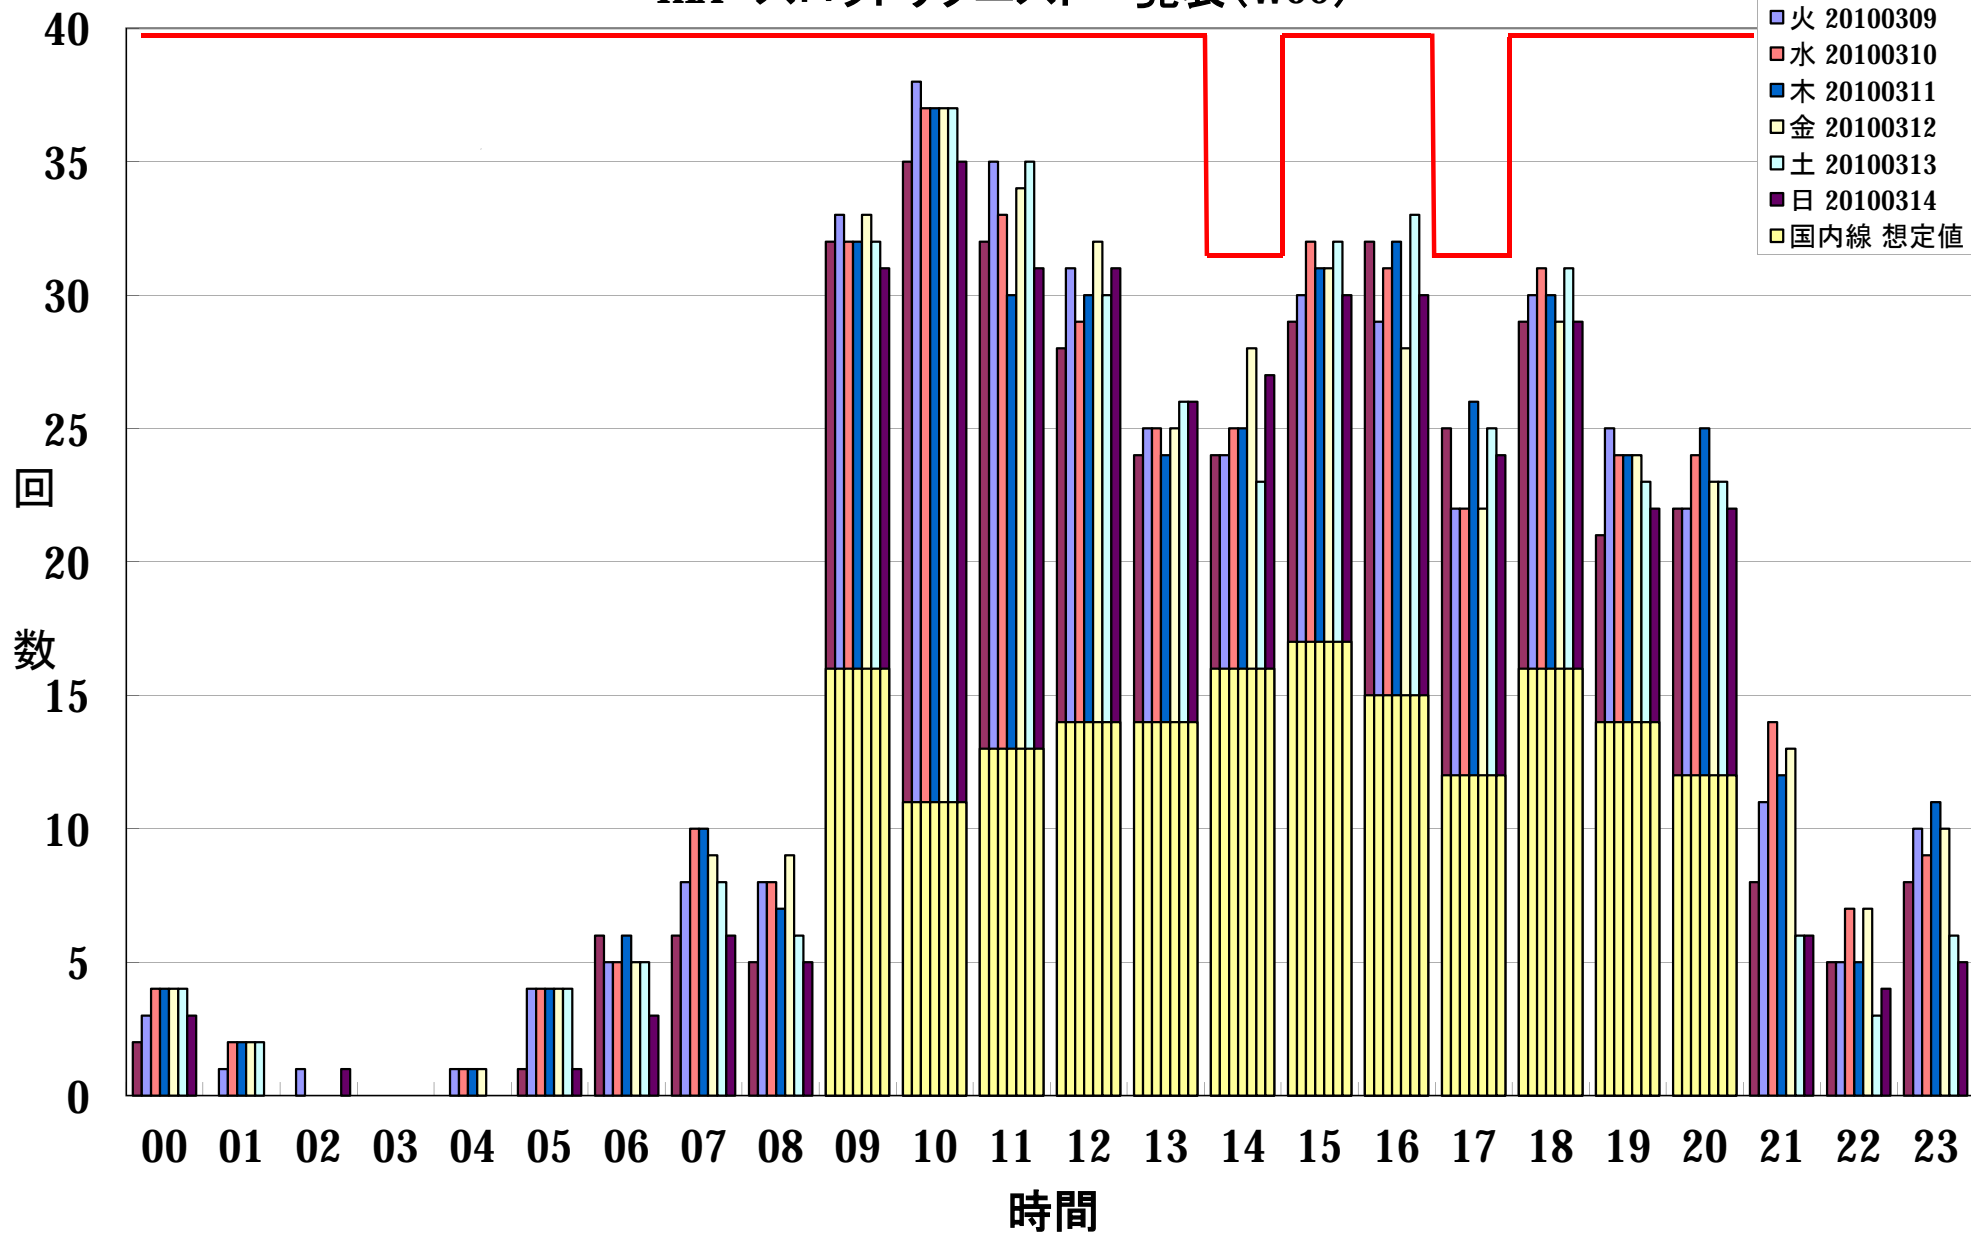

KIX スロットリクエスト一覧表(W09)

— :W09 規制値